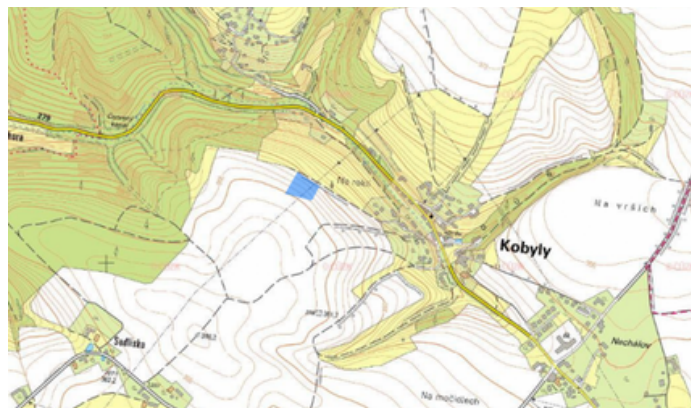

OKRES LIBEREC

KOBYLY

vlastnický podíl 1/1

Předmětem aukce jsou pozemky vhodné k investici v katastrálním území Kobyly, okres Liberec, kraj Liberecký. Jedná se o pozemky s celkovou výměrou cca 1,3 ha, které leží v blízkosti zastavěného území obce. Pozemky spolu sousedí a tvoří jednotný celek. Obec se nachází pár kilometrů od dálnice D10, která zajišťuje dobré dopravní spojení. Pro více informací nás kontaktujte.

NABÍZENÉ POZEMKY

- parcela číslo 105/2 (10474 m²) zapsaná na LV číslo 423 v katastrálním území Kobyly
- parcela číslo 105/9 (2682 m²) zapsaná na LV číslo 423 v katastrálním území Kobyly

13.156 m²

celková výměra

43 Kč

vyvolávací cena za m²

566.000 Kč

celková vyvolávací cena

KOMENTÁŘ PRODEJCE K NABÍDCE:

Nabízíme exklusivní pozemky s dobrou dojezdovou vzdáleností k dálnici D10. Investiční příležitost vidíme v jejich blízkosti k nedaleké obci a celistvosti dvou na sebe navázaných parcel.